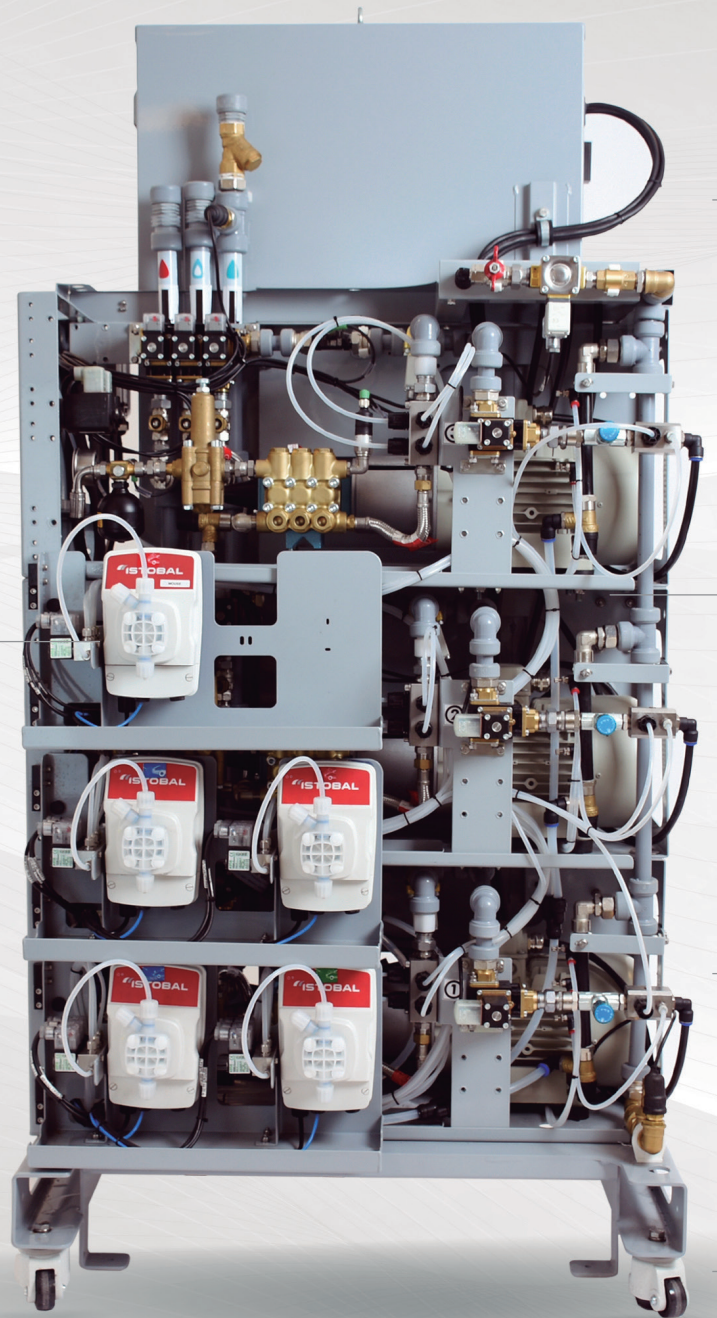

L'EFFICIENZA È PROTAGONISTA

ISTOBAL J'WASH4 riesce, con l'innovazione tecnologica, a potenziare la sostenibilità dell'impianto, favorendo la redditività dell'attività.